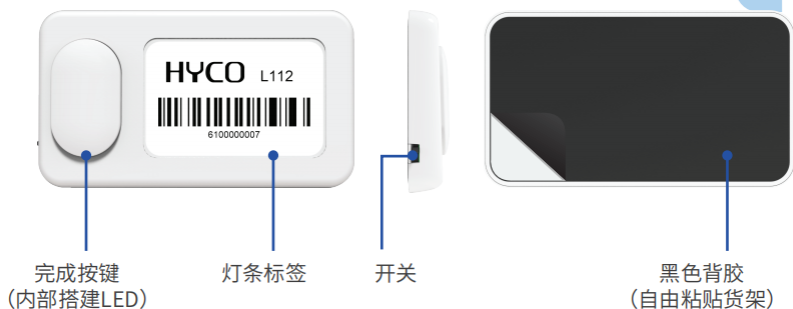

## 基本参数

型号	L112
重量	40g
尺寸	83mm*47mm*8.5mm
LED指示灯	RGB LED (可编辑)
通讯方式	BT Token
使用方式	可贴
电池 (可充电)	600mAh@3.7V
充电时间	2.5 小时
工作时间	12个月
按键	短按+长按
工作温度	-10°C至50°C
工作湿度	0%-80%RH (无凝结)